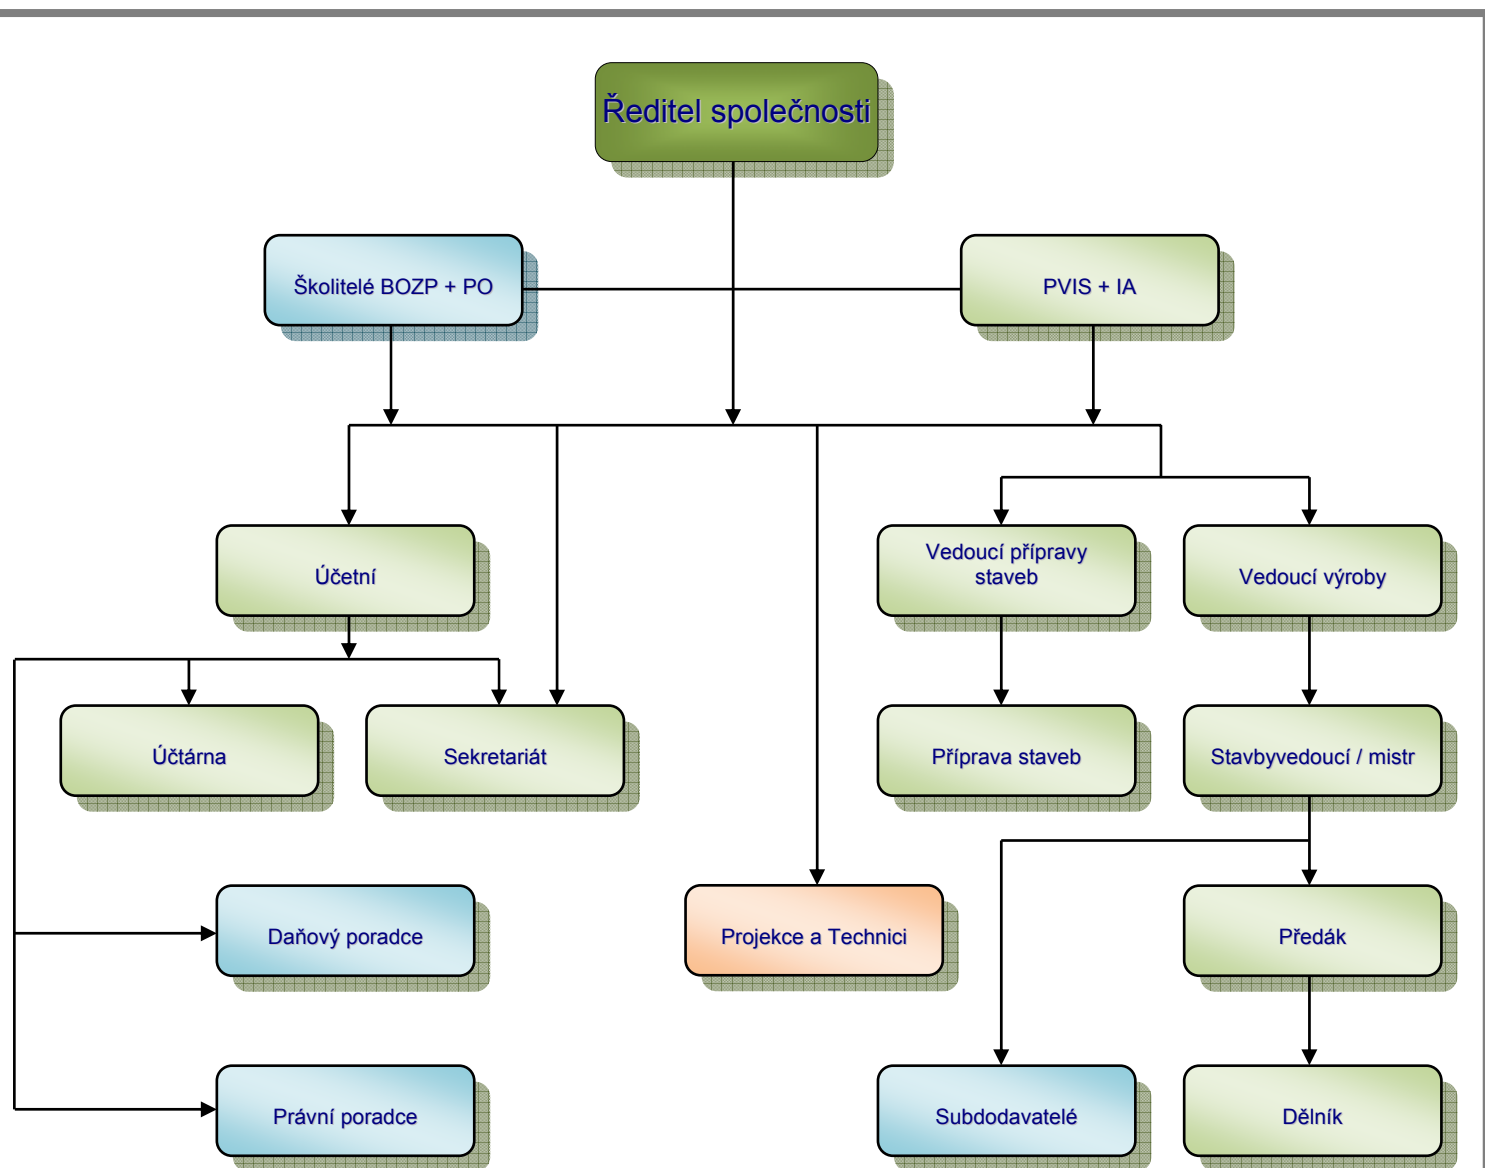

# ORGANIZAČNÍ STRUKTURA SPOLEČNOSTI EKOS-Žitenice s.r.o.

## Legenda :

 kmenoví zaměstnanci  
EKOS-Žitenice s.r.o.

 stabilní externí pracovníci

 ostatní externí pracovníci